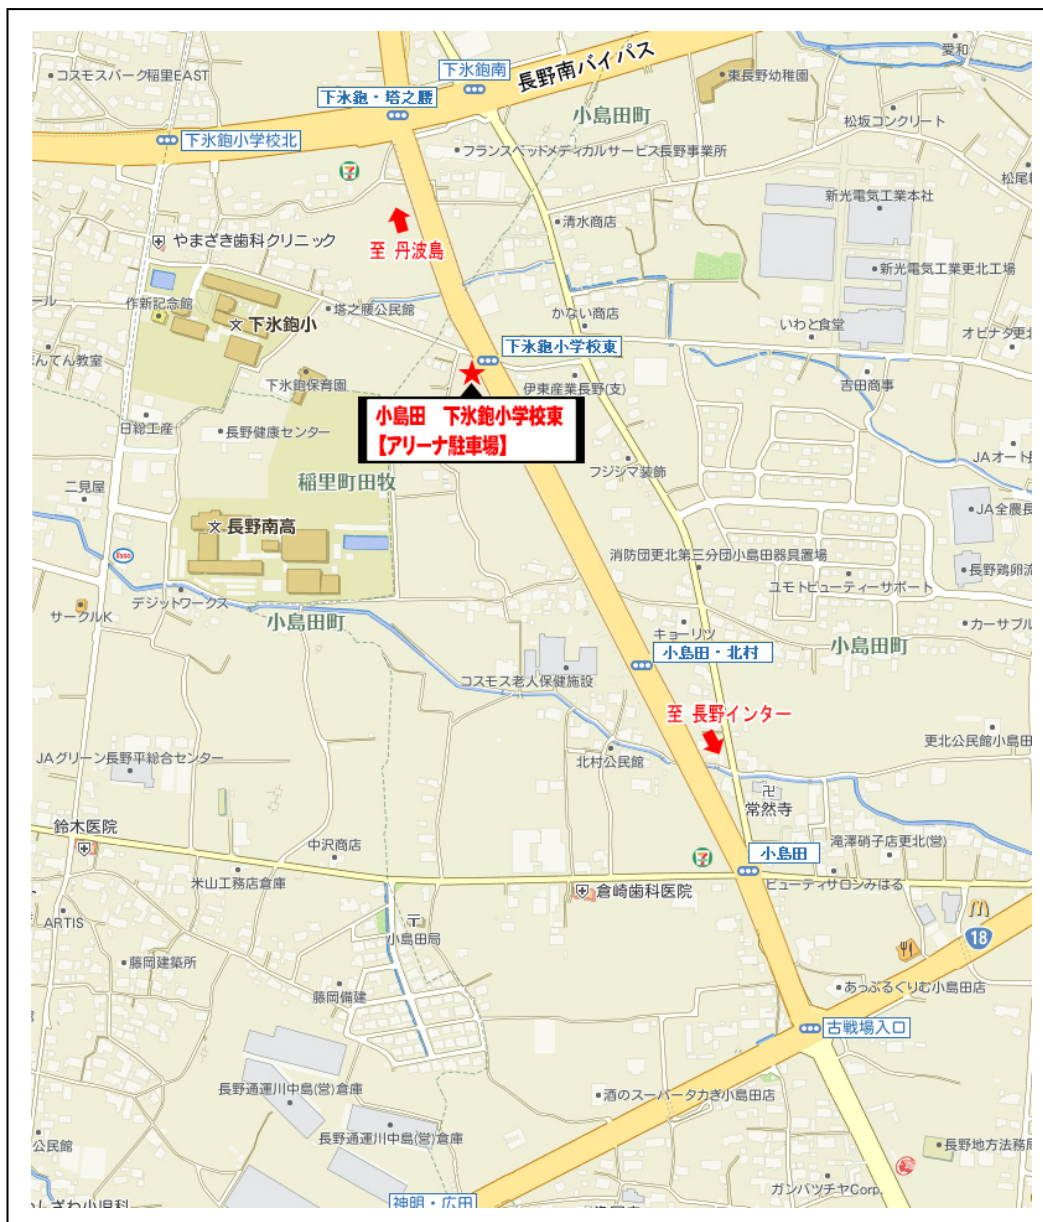

高速ツアーバス AREX をご利用のお客様へ

平成 23 年8月1日(月)からの乗降車場所【大塚】の変更について

平素よりアリーナ AREX 高速ツアーバスをご利用いただき、誠にありがとうございます。
平成 23 年 7 月 31 日 (日) に大塚アリーナ駐車場の乗降車場所が廃止になり、
新たに平成 23 年 8 月 1 日 (月) 「小島田・下水鉋小学校東 AREX 専用駐車場」へ変更になりました。
小島田 AREX 専用駐車場は 1 日 300 円で事前の電話予約 (026-299-6206) が必要になります。
大塚アリーナ駐車場をご利用のお客様には大変ご迷惑をお掛け致しますが、宜しくお願い申し上げます。

【新乗降車場所名】

- ・小島田 下水鉋小学校東 アリーナ駐車場

※ 駐車場ご利用の場合、事前の電話予約が無く、駐車券もない車は罰金 3 万円とレッカー代をご請求致します。

※ 集合時間にお越しただけない場合、お客様の個人情報の観点より、基本的には出発前にこちらからの電話連絡をさせていただく事は差し控させていただきます。

※ バスは定刻で出発をいたしますので、集合場所へ集合時間に遅れないようお願い申し上げます。